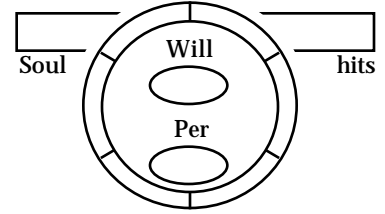

Name _____ Superior _____ Choir/Band _____

Corporeal

Ethereal

Celestial

Skill	Stat	Song	Resist	Ess	DoD	Duration
_____	_____	_____	_____	_____	_____	_____
_____	_____	_____	_____	_____	_____	_____
_____	_____	_____	_____	_____	_____	_____
_____	_____	_____	_____	_____	_____	_____
_____	_____	_____	_____	_____	_____	_____
_____	_____	_____	_____	_____	_____	_____
_____	_____	_____	_____	_____	_____	_____
_____	_____	_____	_____	_____	_____	_____
_____	_____	_____	_____	_____	_____	_____
_____	_____	_____	_____	_____	_____	_____
_____	_____	_____	_____	_____	_____	_____